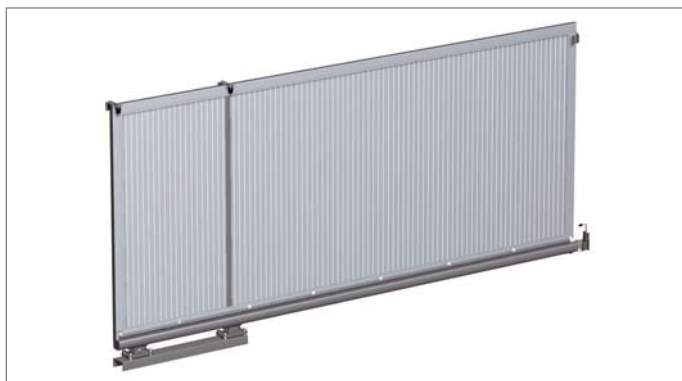

СДВИЖНЫЕ И РАСПАШНЫЕ ВОРОТА СО СПЛОШНЫМ ПОЛОТНОМ

СДВИЖНЫЕ И РАСПАШНЫЕ ВОРОТА С РЕШЕТЧАТЫМ ПОЛОТНОМ