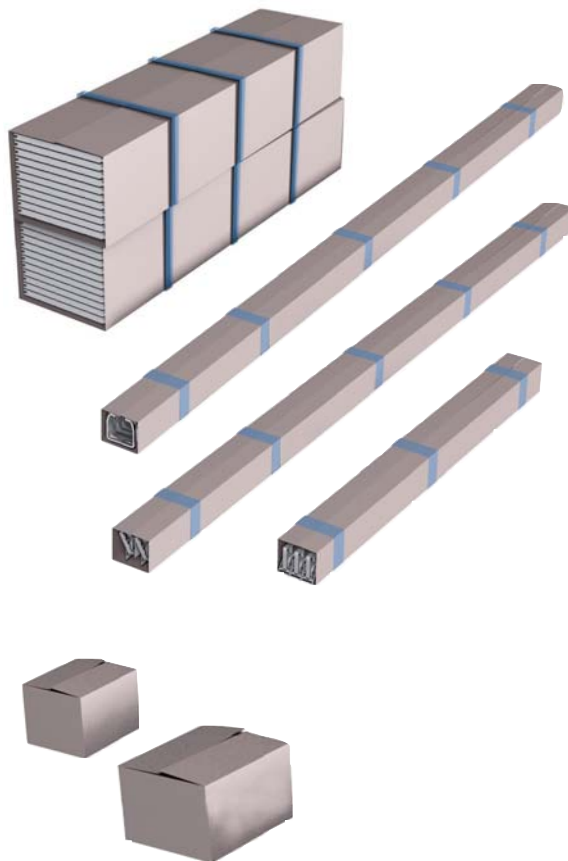

УПАКОВКА

- Панели полотна ворот, профили и комплектация обернуты полиэтиленовой пленкой и упакованы в картонные коробки. Каждая коробка имеет индивидуальную маркировку.
- Поверхность панелей защищена стретч-пленкой, которая легко снимается после установки ворот*.
- Полиэтиленовая пленка и картонная упаковка надежно защищают изделия от царапин и повреждений во время транспортировки и монтажа.

* Обратите внимание! Закрывающую «сэндвич»-панели полиэтиленовую пленку необходимо снять сразу же после установки ворот, иначе впоследствии под воздействием атмосферных явлений она может повредить поверхность полотна.