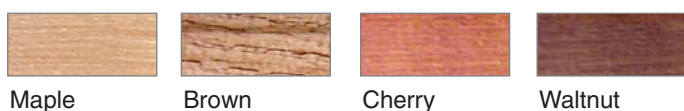

ОТДЕЛЬНО СТОЯЩАЯ КАЛИТКА

ВСТРОЕННАЯ КАЛИТКА

ПОЛОТНО ИЗ «СЭНДВИЧ»-ПАНЕЛЕЙ

ПОЛОТНО ИЗ АЛЮМИНИЕВЫХ ПРОФИЛЕЙ

РЕШЕТЧАТОЕ ПОЛОТНО

КОМБИНИРОВАННОЕ ПОЛОТНО

БАЗОВЫЕ ЦВЕТА «СЭНДВИЧ»-ПАНЕЛЕЙ И АЛЮМИНИЕВЫХ ПРОФИЛЕЙ

ЦВЕТА «СЭНДВИЧ»-ПАНЕЛЕЙ С ИМИТАЦИЕЙ ДЕРЕВЯННОЙ ПОВЕРХНОСТИ