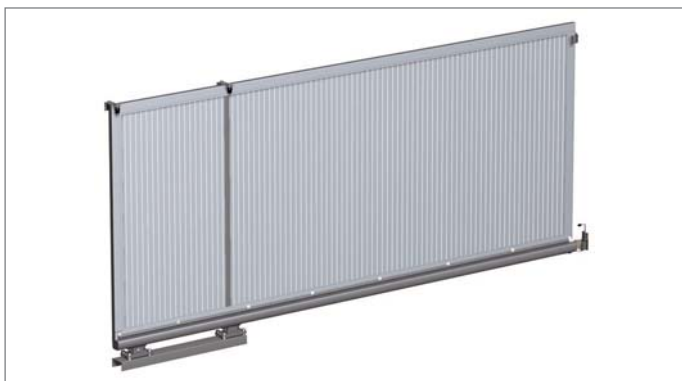

СДВИЖНЫЕ И РАСПАШНЫЕ ВОРОТА ИЗ «СЭНДВИЧ»-ПАНЕЛЕЙ

«СЭНДВИЧ»-ПАНЕЛИ

«Сэндвич»-панели DoorNap изготавливаются с гладкой или структурной поверхностью. Вы можете подобрать себе полотно ворот со структурой «апельсиновая корка», «под дерево» или «филенка» и выбрать цвет из палитры стандартных цветов.

БАЗОВЫЕ ЦВЕТА «СЭНДВИЧ»-ПАНЕЛЕЙ

RAL9003 белый	RAL8014 коричневый	RAL5005 синий	RAL6005 зеленый
RAL3005 бордо	RAL9006 серебро	RAL1000 бежевый	RAL7004 серый

*При выводе на печать цвета могут быть искажены.
Для выбора оттенка пользуйтесь оригинальной RAL-картой.*

ЦВЕТА «СЭНДВИЧ»-ПАНЕЛЕЙ С ИМИТАЦИЕЙ ДЕРЕВЯННОЙ ПОВЕРХНОСТИ

Maple	Brown	Cherry	Walnut

*При выводе на печать цвета могут быть искажены.
Для выбора оттенка пользуйтесь оригинальной RAL-картой.*

По желанию заказчика возможно изготовление «сэндвич»-панелей нестандартных цветов в соответствии с RAL-картой.