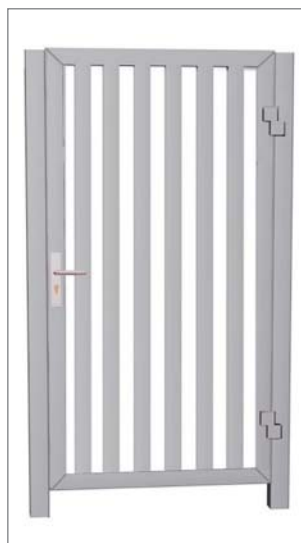

ОТДЕЛЬНО СТОЯЩАЯ КАЛИТКА

ВСТРОЕННАЯ КАЛИТКА

ПОЛОТНО ИЗ «СЭНДВИЧ»-ПАНЕЛЕЙ

ПОЛОТНО ИЗ АЛЮМИНИЕВЫХ ПРОФИЛЕЙ

РЕШЕТЧАТОЕ ПОЛОТНО

КОМБИНИРОВАННОЕ ПОЛОТНО

БАЗОВЫЕ ЦВЕТА «СЭНДВИЧ»-ПАНЕЛЕЙ И АЛЮМИНИЕВЫХ ПРОФИЛЕЙ

ЦВЕТА «СЭНДВИЧ»-ПАНЕЛЕЙ С ИМИТАЦИЕЙ ДЕРЕВЯННОЙ ПОВЕРХНОСТИ