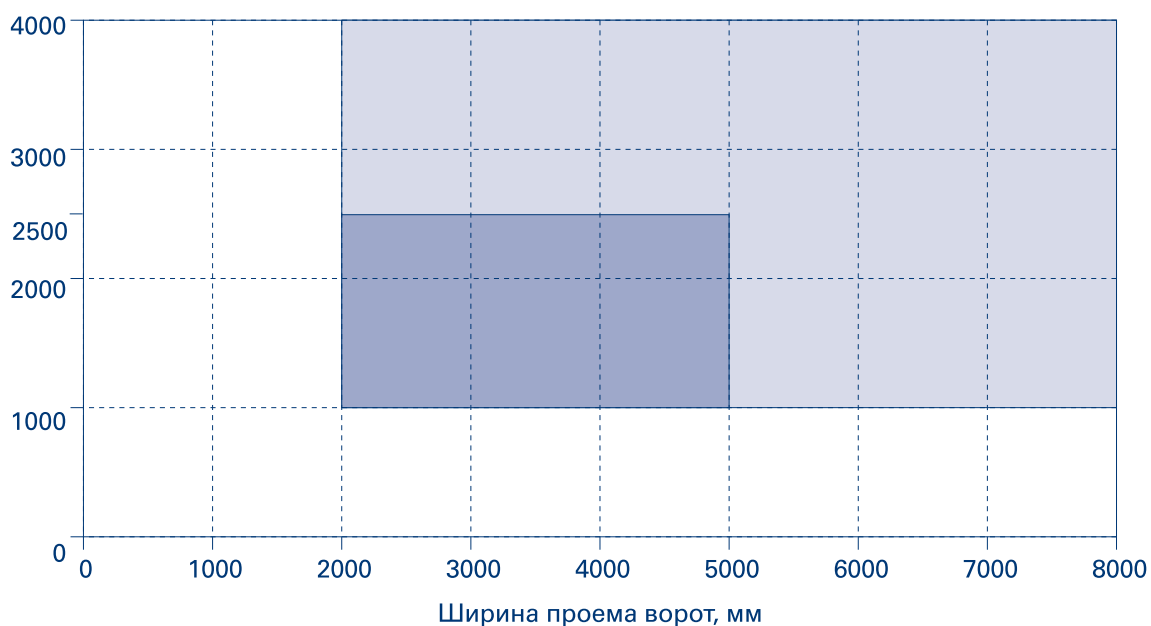

РАЗМЕРЫ

Размеры проема (без учета просвета):

ширина — от 2000 до 8000 мм,
высота — от 1000 до 4000 мм.

Несущая балка для сдвижных ворот может быть двух типов: балка 95x88x5 мм и балка 138x143x6 мм. Тип несущей балки определяется исходя из размеров ворот.

**Таблица типовых размеров сдвижных ворот
(таблица допустимых размеров и переходов от балки 95x88x5 мм к балке 138x143x6 мм)**

Высота проема ворот, мм