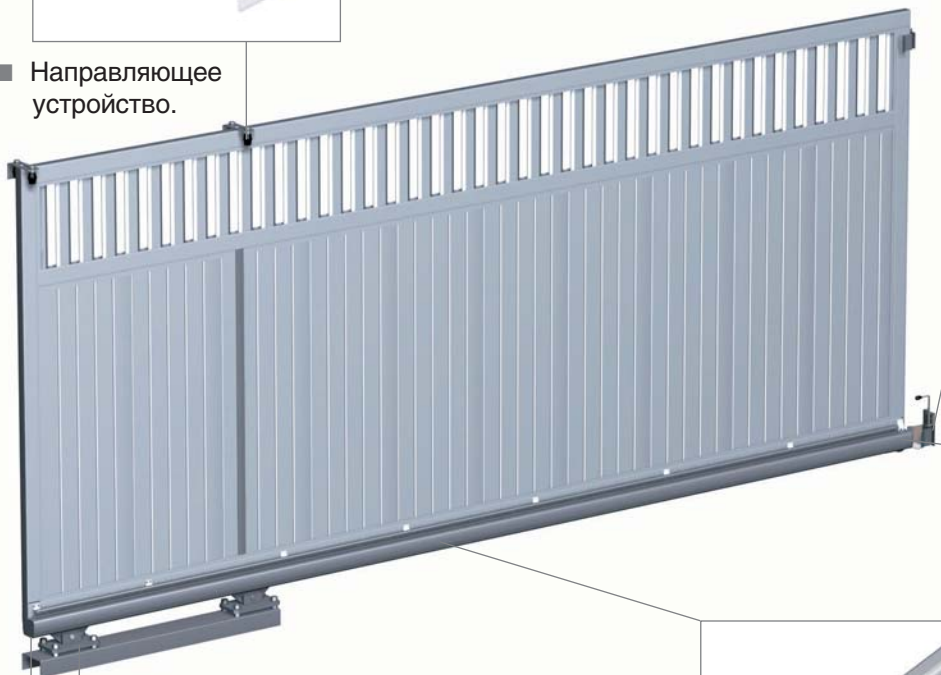

■ Крышка передняя с поддерживающим роликом.