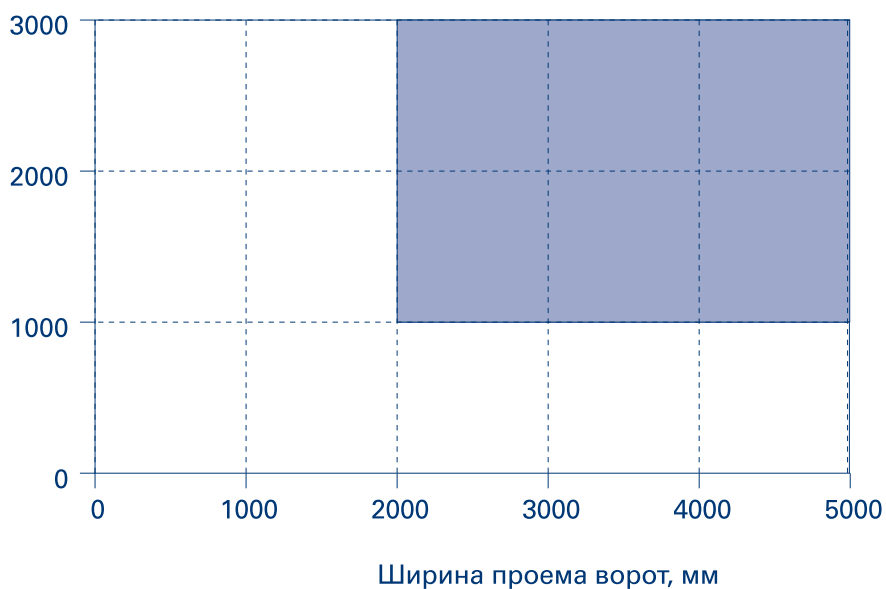

РАСПАШНЫЕ ВОРОТА ПО ИНДИВИДУАЛЬНОМУ ЗАКАЗУ

РАЗМЕРЫ

Размеры проема (без учета просвета):

ширина — от 2000 мм до 5000 мм,
высота — от 1000 мм до 3000 мм.

Таблица типовых размеров распашных ворот

Высота проема ворот, мм